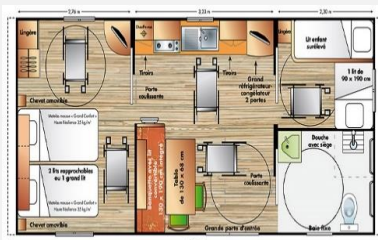

HELIOS, Mobile home PMR de 33m², 2 chambres, 4 personnes, Terrasse semi-couverte