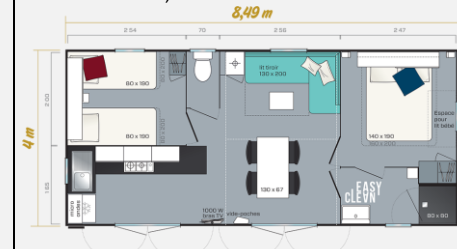

Les alèses, draps, housses de couettes et taies d'oreillers sont fournis pour tous les locatifs sauf le « BIVOUAC »

BIVOUAC, Tente sur pilotis, 2 personnes, table pique-nique sous la tente

COCO SWEET, mobile home 16 m², 2 chambres, 4 personnes. Pas de cuisine, Pas

NIRVANA, Mobile home 31m², 2 chambres, 4 personnes. Terrasse semi-couverte

Rivière Suite VIP Mobil home 31 m², 2 chambres, climatisation, lave-vaisselle

ASTRIA Mobile home 16 m² 1 chambre, 2/3 personnes, Terrasse semi-couverte

ALIZE Mobile home 33 m², 2 chambres, 2 salles de bains, 4 personnes, Terrasse semi-couverte.

CORDELIA, Mobile home 31m², 3 chambres, 6 personnes. Terrasse semi-couverte.

O'HARA VIP Mobil home 40m², 3 chambres, 2 salles de bain, climatisation, lave-vaisselle

SUPER MERCURE Mobile home 28m², 2 chambres, 4/5 personnes. Terrasse semi-couverte

HELIOS, Mobile home PMR de 33m², 2 chambres, 4 personnes, Terrasse semi-couverte

O'HARA, Mobile home 28 m², 2 chambres, 5 personnes. Terrasse semi-couverte.