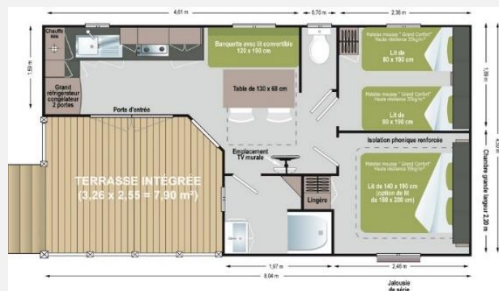

SUPER MERCURE Mobile home 28m², 2 chambres, 4/5 personnes. Terrasse semi-couverte

HELIOS, Mobile home PMR de 33m², 2 chambres, 4 personnes, Terrasse semi-couverte

O'HARA, Mobile home 28 m², 2 chambres, 5 personnes. Terrasse semi-couverte.

SOLEO Mobile home 36m² terrasse intégrée, 2 chambres, 4 personnes

TITANIA Mobile home 31m, 2 chambres, 4 personnes. Terrasse semi-couverte.

COUNTRY LODGE Chalet 35 m², 2 chambres, 5 personnes, Terrasse couverte