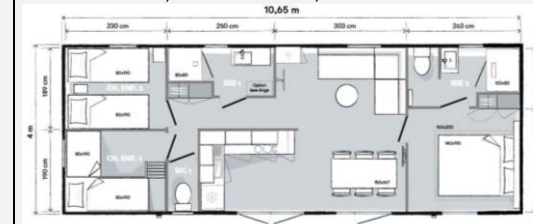

Les alèses, draps, housses de couettes et taies d'oreillers sont fournis pour tous les locatifs sauf le « BIVOUAC »

BIVOUAC, Tente sur pilotis, 2 personnes, table pique-nique sous la tente

COCO SWEET, mobile home 16 m², 2 chambres, 4 personnes. Pas de cuisine, Pas

NIRVANA, Mobile home 31m², 2 chambres, 4 personnes. Terrasse semi-couverte

Rivière Suite VIP Mobil home 31 m², 2 chambres, climatisation, lave-vaisselle

ASTRIA Mobile home 16 m² 1 chambre, 2/3 personnes, Terrasse semi-couverte

ALIZE Mobile home 33 m², 2 chambres, 2 salles de bains, 4 personnes, Terrasse semi-couverte.

CORDELIA, Mobile home 31m², 3 chambres, 6 personnes. Terrasse semi-couverte.

O'HARA VIP Mobil home 40m², 3 chambres, 2 salles de bain, climatisation, lave-vaisselle

SUPER MERCURE Mobile home 28m², 2 chambres, 4/5 personnes. Terrasse semi-couverte

HELIOS, Mobile home PMR de 33m², 2 chambres, 4 personnes, Terrasse semi-couverte

O'HARA, Mobile home 28 m², 2 chambres, 5 personnes. Terrasse semi-couverte.