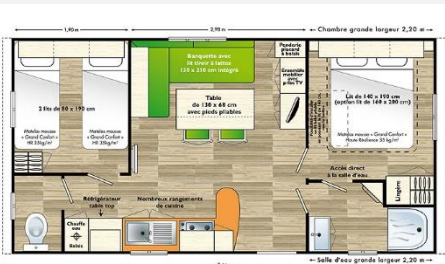

ALIZE Mobile home 33 m², 2 chambres, 2 salles de bains, 4 personnes, Terrasse semi-couverte.

CORDELIA, Mobile home 31m², 3 chambres, 6 personnes. Terrasse semi-couverte.

O'HARA VIP Mobil home 40m², 3 chambres, 2 salles de bain, climatisation, lave-vaisselle

SUPER MERCURE Mobile home 28m², 2 chambres, 4/5 personnes. Terrasse semi-couverte

HELIOS, Mobile home PMR de 33m², 2 chambres, 4 personnes, Terrasse semi-couverte

O'HARA, Mobile home 28 m², 2 chambres, 5 personnes. Terrasse semi-couverte.